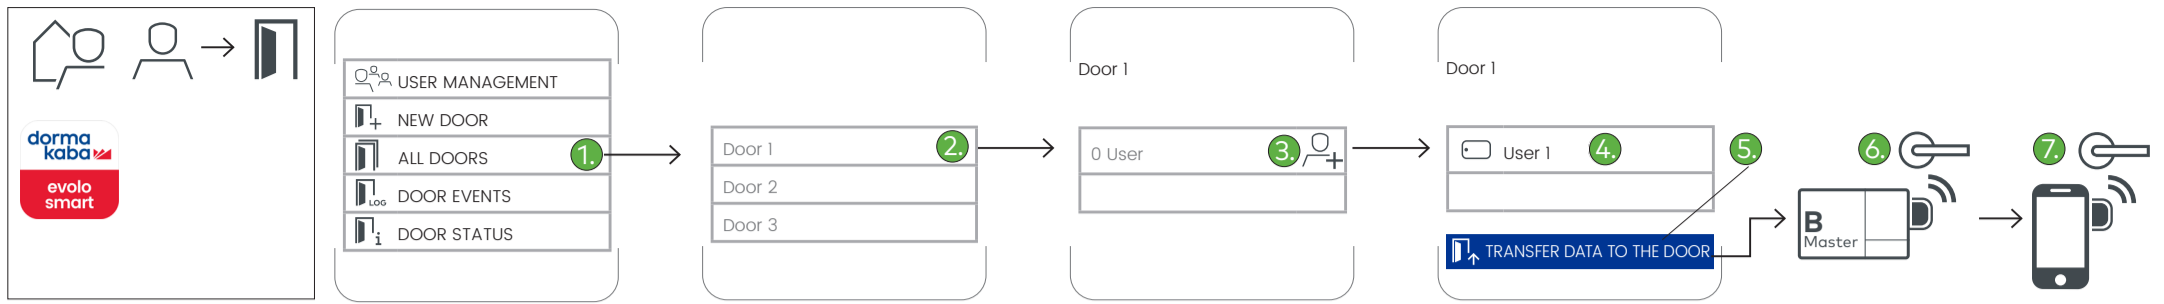

Icons for user, house, and shopping cart.

dormakaba mobile access app

dormakaba evolo smart app

GET IT ON Google Play

Download on the App Store

C

D Physischen Ausweis einer Person zuweisen / Assign physical medium to a person / Attribuer un média physique à une personne / Assegnare un supporto di accesso fisico ad una persona

I Zutrittskonfiguration auf Tür laden / Transfer access configuration to the door / Transférer les données à la porte / Trasferire dati alla porta

K Digitalen Schlüssel versenden / Forward digital key / Envoyer une clé digitale / Inviare una chiave digitale