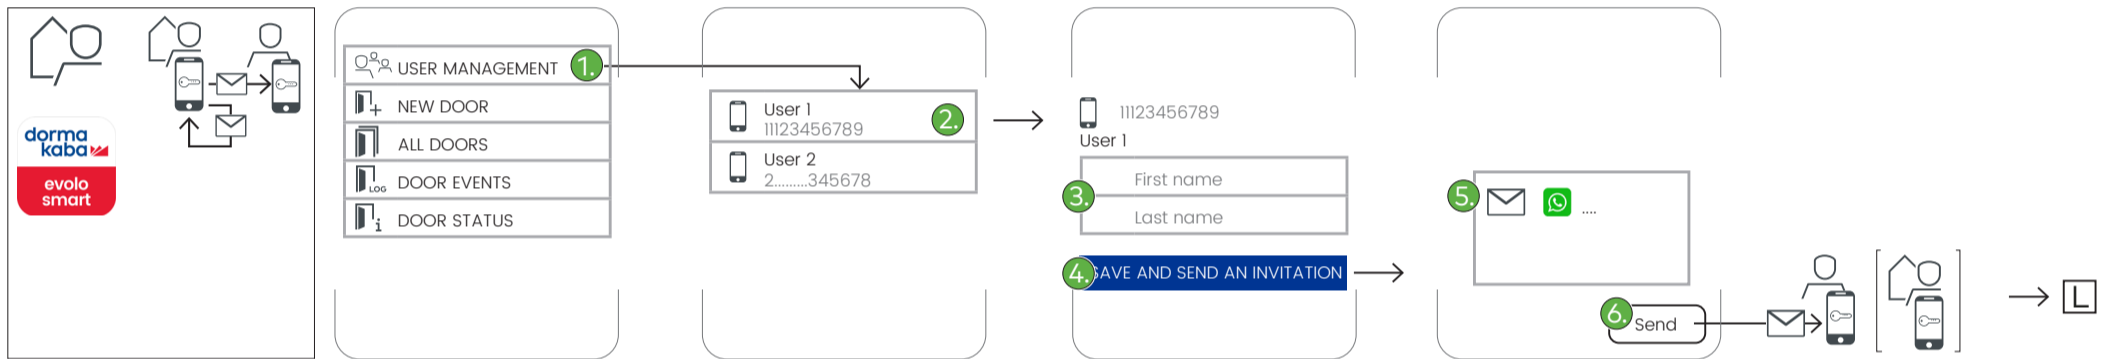

Icons for user, house, and shopping cart.

dormakaba mobile access app

dormakaba evolo smart app

GET IT ON Google Play

Download on the App Store

C

D Physischen Ausweis einer Person zuweisen / Assign physical medium to a person / Attribuer un média physique à une personne / Assegnare un supporto di accesso fisico ad una persona

G Neue Tür anlegen / Create a new door / Créer une nouvelle porte / Creare una nuova porta

H Einer Person Zutritt an der Tür erteilen / Assign access at the door to a person / Permettre à une personne l'accès à la porte / Permettere accesso ad una persona alla porta

I Zutrittskonfiguration auf Tür laden / Transfer access configuration to the door / Transférer les données à la porte / Trasferire dati alla porta

K Digitalen Schlüssel versenden / Forward digital key / Envoyer une clé digitale / Inviare una chiave digitale