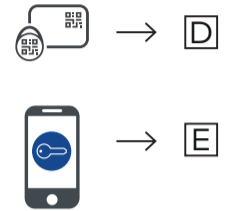

DE Kurzanleitung
 EN Quick guide
 FR Guide rapide
 IT Guida rapida

Legende / Legend / Légende / Leggenda

DE	Besitzer, Verwalter	Anwender, Person	Digitaler Schlüssel	Erwerb, Kauf	QR-Code scannen	Medium mit QR-Code Physisches Medium	dormakaba evolo smart app	dormakaba mobile access app
EN	Owner, administrator	User, person	Digital key	Purchase	Scann QR code	QR code medium Physical medium		
FR	Propriétaire, administrateur	Utilisateur, personne	Clé digitale	Acquisition	Scanner le code QR	Badge avec code QR Média physique		
IT	Proprietario, amministratore	Utente, persona	Chiave digitale	Acquisizione	Scansionare codice QR	Medio con codice QR Supporto fisico		

A Verwendung von evolo smart
 How to use evolo smart
 Comment utiliser evolo smart
 Come usare evolo smart

B Apps herunterladen / Download apps / Télécharger les applications / Scaricare le applicazioni

Icons for user, house, and shopping cart.

dormakaba mobile access app

dormakaba evolo smart app

GET IT ON Google Play

Download on the App Store

C

D Physischen Ausweis einer Person zuweisen / Assign physical medium to a person / Attribuer un média physique à une personne / Assegnare un supporto di accesso fisico ad una persona

E Digitale Schlüssel erwerben / Purchase digital keys / Acheter des clés digitales / Acquistare chiavi digitali

F Digitalen Schlüssel einer Person zuordnen / Assign a digital key to a person / Attribuer une clé digitale à une personne / Assegnare una chiave digitale a una persona