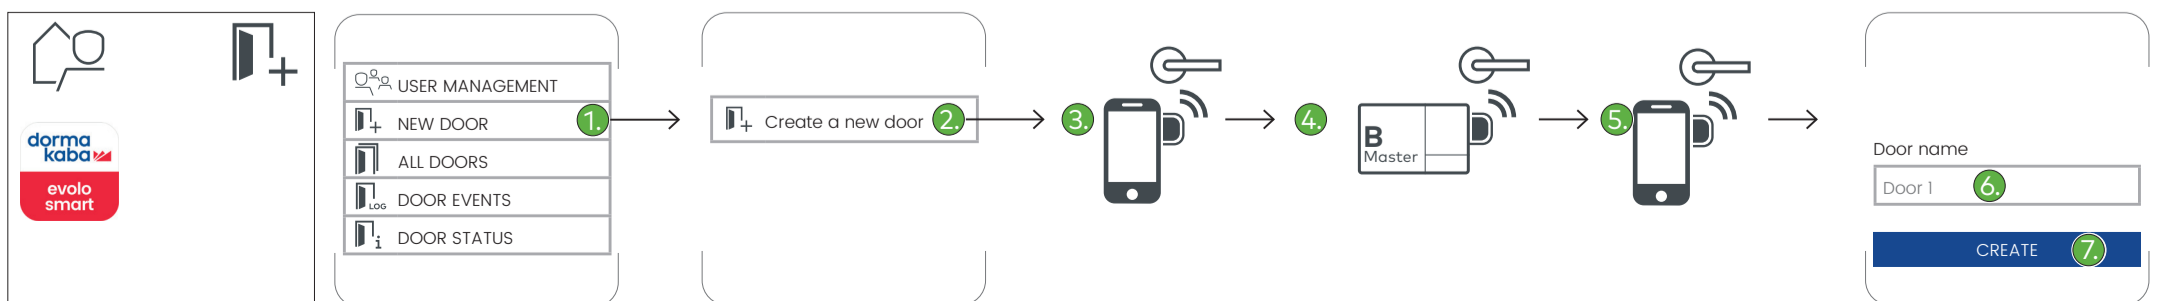

G Neue Tür anlegen / Create a new door / Créer une nouvelle porte / Creare una nuova porta